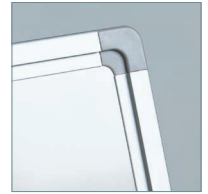

**NL Whitebord emailstaal
Softline profiel**

Whitebord van hoge kwaliteit wit geëmailleerd staal (800°C).
Whitebord voor zeer intensief en duurzaam gebruik.
Geanodiseerd aluminium softline profiel met kunststof grijze hoeken. Inclusief ophangmateriaal en afleggoot van 30 cm.

**D Weißwandtafel Softline Profil
aus emailliertem Stahl**

Qualitativ hochwertige Weißwandtafel, weiß emailliertem Stahl (800°C).
Für sehr intensiven lang dauernden Gebrauch.
Eloxiertes Alu-Softline Profil mit grauen Eckstücken aus Kunststoff. Einschl. Befestigungsmaterial und Stiftablage 30 cm.

**GB Whiteboard enamel steel
Softline profile**

High quality whiteboard from white enamelled steel (800°C).
Whiteboard for highly intensive and permanent use.
Anodised aluminium softline profile with grey synthetic corners. Including mounting material and 30 cm pen tray.

**Whitebord emailstaal softline profiel
Whiteboard enamel steel softline profile**

**Afmetingen
Size**

- 150 x 300 cm
- 150 x 200 cm
- 120 x 400 cm
- 120 x 350 cm
- 120 x 300 cm
- 120 x 240 cm
- 120 x 200 cm
- 120 x 180 cm
- 120 x 150 cm
- 100 x 200 cm
- 100 x 180 cm
- 100 x 150 cm
- 100 x 100 cm
- 90 x 180 cm
- 90 x 120 cm
- 60 x 90 cm
- 45 x 60 cm
- 30 x 45 cm