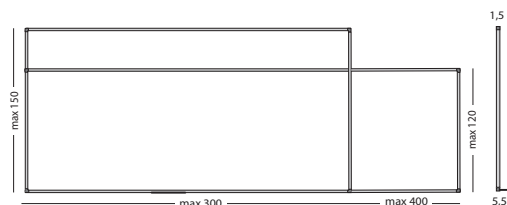

**Artikelnummer
Article number**

- 11103.311
- 11103.312
- 11103.290
- 11103.326
- 11103.100
- 11103.101
- 11103.285
- 11103.102
- 11103.103
- 11103.104
- 11103.105
- 11103.106
- 11103.107
- 11103.108
- 11103.109
- 11103.110
- 11103.111
- 11103.113